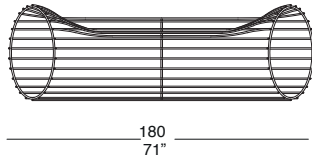

# SOLLER OUTDOOR PANCA

**PANCA DIRITTA**  
*STRAIGHT BENCH*

**CUSCINO SEDUTA DRITTA**  
*STRAIGHT SEAT CUSHION*

**SOP 01**

**SOP 02**

**PANCA ELEMENTO CURVO**  
*BENCH CURVED ELEMENT*

**CUSCINO SEDUTA CURVO**  
*CURVED SEAT CUSHION*

**SOP 03**

**SOP 04**

**PANCA ELEMENTO CURVO SX**  
*BENCH CURVED ELEMENT LEFT*

**SOP 05**

**SOP 04**

**PANCA ELEMENTO CURVO DX**  
*BENCH CURVED ELEMENT RIGHT*

**SOP 06**

**SOP 04**