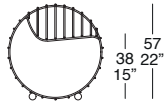

# SOLLER OUTDOOR PANCA

**PANCA DIRITTA**  
*STRAIGHT BENCH*

**CUSCINO SEDUTA DRITTA**  
*STRAIGHT SEAT CUSHION*

**SOP 01**

**SOP 02**

**PANCA ELEMENTO CURVO**  
*BENCH CURVED ELEMENT*

**CUSCINO SEDUTA CURVO**  
*CURVED SEAT CUSHION*

**SOP 03**

**SOP 04**

**PANCA ELEMENTO CURVO SX**  
*BENCH CURVED ELEMENT LEFT*

**SOP 05**

**SOP 04**

**PANCA ELEMENTO CURVO DX**  
*BENCH CURVED ELEMENT RIGHT*

**SOP 06**

**SOP 04**