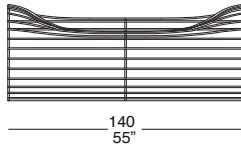

# SOLLER OUTDOOR PANCA

**PANCA DIRITTA**  
*STRAIGHT BENCH*

**CUSCINO SEDUTA DRITTA**  
*STRAIGHT SEAT CUSHION*

**SOP 01**

**SOP 02**

**PANCA ELEMENTO CURVO**  
*BENCH CURVED ELEMENT*

**CUSCINO SEDUTA CURVO**  
*CURVED SEAT CUSHION*

**SOP 03**

**SOP 04**

**PANCA ELEMENTO CURVO SX**  
*BENCH CURVED ELEMENT LEFT*

**SOP 05**

**SOP 04**

**PANCA ELEMENTO CURVO DX**  
*BENCH CURVED ELEMENT RIGHT*

**SOP 06**

**SOP 04**