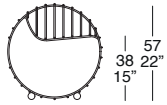

# SOLLER OUTDOOR PANCA

**PANCA DIRITTA**  
*STRAIGHT BENCH*

**CUSCINO SEDUTA DRITTA**  
*STRAIGHT SEAT CUSHION*

**SOP 01**

**SOP 02**

**PANCA ELEMENTO CURVO**  
*BENCH CURVED ELEMENT*

**CUSCINO SEDUTA CURVO**  
*CURVED SEAT CUSHION*

**SOP 03**

**SOP 04**

**PANCA ELEMENTO CURVO SX**  
*BENCH CURVED ELEMENT LEFT*

**SOP 05**

**SOP 04**

**PANCA ELEMENTO CURVO DX**  
*BENCH CURVED ELEMENT RIGHT*

**SOP 06**

**SOP 04**