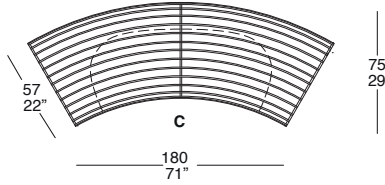

# SOLLER OUTDOOR PANCA

**PANCA DIRITTA**  
*STRAIGHT BENCH*

**CUSCINO SEDUTA DRITTA**  
*STRAIGHT SEAT CUSHION*

**SOP 01**

**SOP 02**

**PANCA ELEMENTO CURVO**  
*BENCH CURVED ELEMENT*

**CUSCINO SEDUTA CURVO**  
*CURVED SEAT CUSHION*

**SOP 03**

**SOP 04**

**PANCA ELEMENTO CURVO SX**  
*BENCH CURVED ELEMENT LEFT*

**SOP 05**

**SOP 04**

**PANCA ELEMENTO CURVO DX**  
*BENCH CURVED ELEMENT RIGHT*

**SOP 06**

**SOP 04**