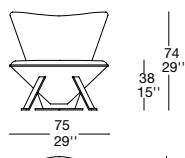

JADA OUTDOOR POLTRONCINA

JDO 01

I prodotti della Collezione Outdoor sono stati testati per la collocazione da esterno, l'utilizzo ideale consigliato è per terrazzi e verande ed è buona norma proteggere gli articoli da esterno adottando accorgimenti che consentono di migliorarne la durata.