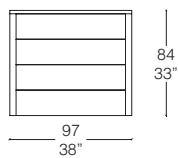

AURORA BABY ARMADIO

AU 10

240
94"

300
118"

Vista interna / Internal view
struttura / frame

97 98 97
38" 39" 38"

Ante scorrevoli / Sliding doors

63
25"

AU 11

240
94"

300
118"

Vista interna / Internal view
struttura / frame

97 98 97
38" 39" 38"

Ante complanari / Complanar doors

60
24"

AU 12

240
94"

300
118"

Vista interna / Internal view
struttura / frame

97 98 97
38" 39" 38"

Ante battenti / Hinged doors

60
24"

AURORA BABY ARMADIO

AU 13

AU 14 SX

AU 16

AU 15 DX

AU 17 SX

AU 19

AU 18 DX

AU 20 SX

AU 22