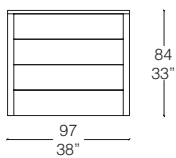

AURORA BABY ARMADIO

AU 10

240
94"

300
118"

Vista interna / Internal view
struttura / frame

97 98 97
38" 39" 38"

Ante scorrevoli / Sliding doors

63
25"

AU 11

240
94"

300
118"

Vista interna / Internal view
struttura / frame

97 98 97
38" 39" 38"

Ante complanari / Complanar doors

60
24"

AU 12

240
94"

300
118"

Vista interna / Internal view
struttura / frame

97 98 97
38" 39" 38"

Ante battenti / Hinged doors

60
24"

AURORA BABY ARMADIO

AU 13

AU 14 SX

AU 16

AU 15 DX

AU 17 SX

AU 19

AU 18 DX

AU 20 SX

AU 22