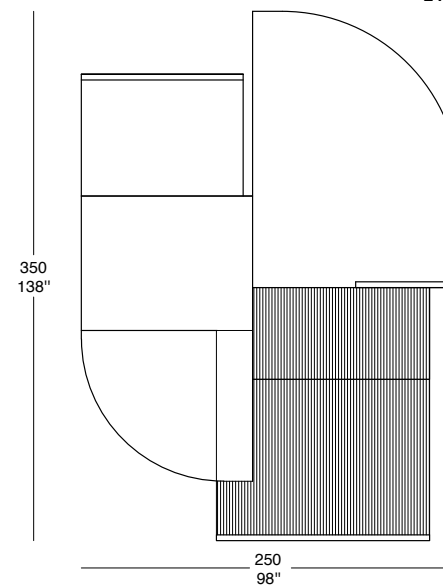

BLUE
TA 132

"17"

BLUE
TA 133

"18"

TAPPETI

GRAY
TA 134

"19"

GRAY
TA 135

"20"

GRAY
TA 136

"21"

TAPPETI

RED
TA 137

"22"

RED
TA 138

"23"

RED
TA 139

"24"

TAPPETI

TAPPETI

TA 143

"28"

TA 144

"29"

TA 145

"30"

TAPPETI

TA 146

"31"

TA 147

"32"