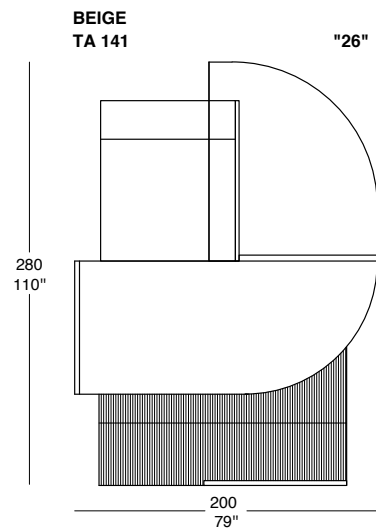

BLUE
TA 132

"17"

BLUE
TA 133

"18"

TAPPETI

GRAY
TA 134

"19"

GRAY
TA 135

"20"

GRAY
TA 136

"21"

TAPPETI

RED
TA 137

"22"

RED
TA 138

"23"

RED
TA 139

"24"

TAPPETI

TAPPETI

TA 143

"28"

TA 144

"29"