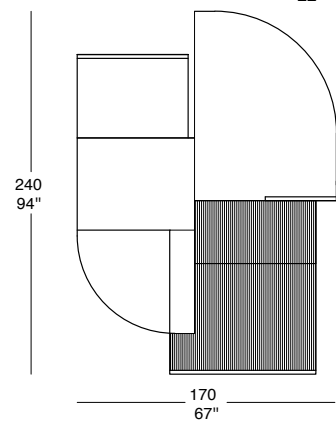

BLUE
TA 132

"17"

BLUE
TA 133

"18"

TAPPETI

GRAY
TA 134

"19"

GRAY
TA 135

"20"

GRAY
TA 136

"21"

TAPPETI

RED
TA 137

"22"

RED
TA 138

"23"

RED
TA 139

"24"

TAPPETI

TAPPETI

TA 143

"28"

TA 144

"29"