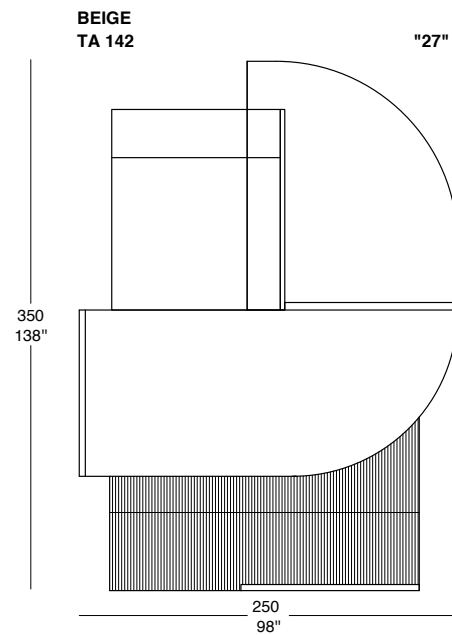

BLUE
TA 132

"17"

BLUE
TA 133

"18"

TAPPETI

GRAY
TA 134

"19"

GRAY
TA 135

"20"

GRAY
TA 136

"21"

TAPPETI

RED
TA 137

"22"

RED
TA 138

"23"

RED
TA 139

"24"

TAPPETI

TAPPETI

TA 143

"28"

TA 144

"29"