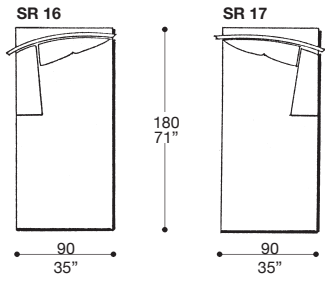

SUPER ROY ANGOLARE

SUPER ROY ANGOLARE

SR 125

90
35"

SR 129

SR 126

SR 130

SR 127

360
142"

SR 135

390
154"

240
94"

SR 136

390
154"

SUPER ROY ANGOLARE

SR 137

360
142"

SR 138

360
142"

330
130"

SR 139

390
154"

SR 140

390
154"

330
130"

SUPER ROY CHAISE LONGUE