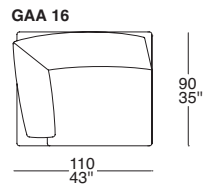

Cuscino seduta arazzo
Seat cushion arazzo

GAA 33

Cuscino schienale arazzo
Back cushion arazzo

GAA 34

45
18"

42
17"
80
31"

GAA 09

210
83"

GAA 10

210
83"

90
35"

2 ▶

GAA 11

240
95"

GAA 12

240
95"

90
35"

GAA 13

280
110"

GAA 14

280
110"

90
35"

GAA 25

GAA 26