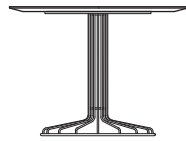

SOLLER OUTDOOR TAVOLO

BASE TAVOLO
DINING TABLE BASE

SOT01

40 ▶

SOT 02

SOT 03

SOT 04

SOT 05

SOLLER OUTDOOR TAVOLO

73
29"

SOT 06

90
35"

90
35"

SOT 07

120
47"

120
47"

SOT 08

130
51"

130
51"

SOT 09

140
55"

140
55"

SOT 10

160
63"