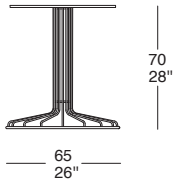

SOLLER OUTDOOR TAVOLO

BASE TAVOLO
DINING TABLE BASE

SOT01