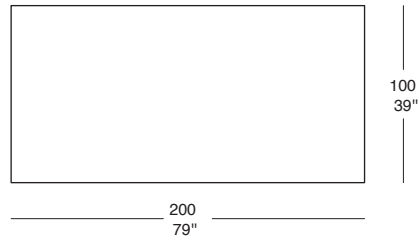

SOLLER OUTDOOR TAVOLO

BASE TAVOLO
DINING TABLE BASE

SOT01

40 ▶

SOT 02

SOT 03

SOT 04

SOT 05

SOLLER OUTDOOR TAVOLO

73
29"

SOT 06

90
35"

90
35"

SOT 07

120
47"

120
47"