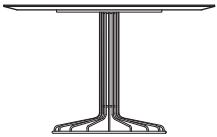

SOT 08

130
51"

130
51"

SOT 09

140
55"

140
55"

SOT 10

160
63"

160
63"

SOLLER OUTDOOR TAVOLO

73
29"

SOT 11

90
35"

SOT 12

120
47"

SOT 13

130
51"

SOT 14

140
55"

SOT 15

160
63"