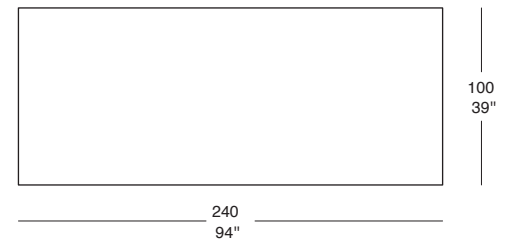

SOLLER OUTDOOR TAVOLO

BASE TAVOLO
DINING TABLE BASE

SOT01

40 ▶

SOT 02

SOT 03

SOT 04

SOT 05

SOLLER OUTDOOR TAVOLO

73
29"

SOT 06

90
35"

90
35"

SOT 07

120
47"

120
47"

160
63"

SOLLER OUTDOOR TAVOLO

73
29"

SOT 11

90
35"

SOT 12

120
47"

SOT 13

130
51"

SOT 14

140
55"

SOT 15

160
63"