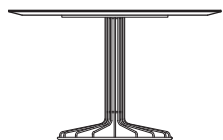

SOLLER OUTDOOR TAVOLO

BASE TAVOLO
DINING TABLE BASE

SOT01

40 ▶

SOT 02

SOT 03

SOT 04

SOT 05

SOLLER OUTDOOR TAVOLO

73
29"

SOT 06

90
35"

90
35"

SOT 07

120
47"

120
47"

SOT 08

130
51"

130
51"

SOT 09

140
55"

140
55"

SOT 10

160
63"