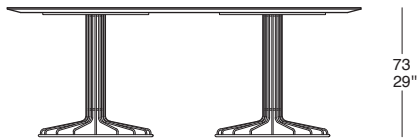

SOLLER OUTDOOR TAVOLO

BASE TAVOLO
DINING TABLE BASE

SOT01

40 ▶

SOT 02

SOT 03

SOT 04

SOT 05

SOLLER OUTDOOR TAVOLO

73
29"

SOT 06

90
35"

90
35"

SOT 07

120
47"

120
47"

SOT 08

130
51"

130
51"

SOT 09

140
55"

140
55"

SOT 10

160
63"

130
51"

SOT 14

140
55"

SOT 15

160
63"