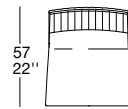

HERMAN OUTDOOR SEDIA

HMO 07

I prodotti della Collezione Outdoor sono stati testati per la collocazione da esterno, l'utilizzo ideale consigliato è per terrazzi e verande ed è buona norma proteggere gli articoli da esterno adottando accorgimenti che consentono di migliorarne la durata.