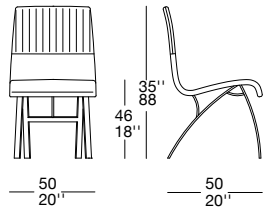

HERMAN OUTDOOR SEDIA

HMO 07

I prodotti della Collezione Outdoor sono stati testati per la collocazione da esterno, l'utilizzo ideale consigliato è per terrazzi e verande ed è buona norma proteggere gli articoli da esterno adottando accorgimenti che consentono di migliorarne la durata.