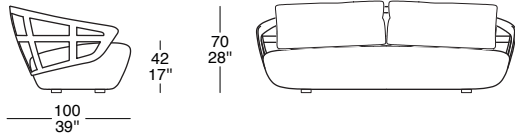

FLAME OUTDOOR

CUSCINI / CUSHIONS