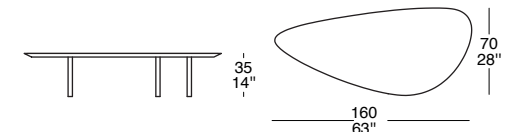

TAVOLINO / LOW TABLE

FLAO 11

FLAO 12

FLAO 13

I prodotti della Collezione Outdoor sono stati testati per la collocazione da esterno, l'utilizzo ideale consigliato è per terrazze e verande ed è buona norma proteggere gli articoli da esterno adottando accorgimenti che consentono di migliorarne la durata. È possibile acquistare l'apposito winter set che consente di proteggere meglio dalle intemperie i prodotti acquistati. Preghiamo accertarsi che tutti i prodotti siano completamente asciutti prima di coprirli per evitare accumuli di umidità o la formazione di macchie di muffa.