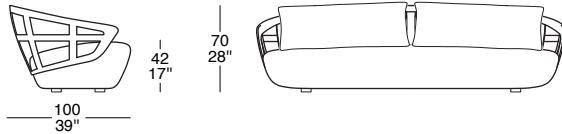

FLAME OUTDOOR

CUSCINI / CUSHIONS