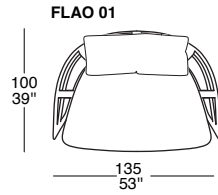

FLAME OUTDOOR