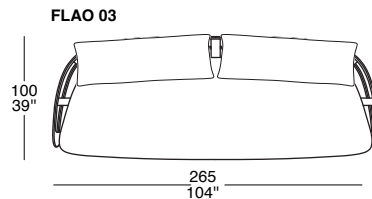

FLAME OUTDOOR

CUSCINI / CUSHIONS