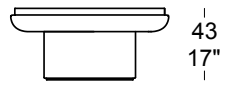

RONDO

43
17"

95
37"

TOP

RON 01

RING

**RON 02
RON 03**

BASE

RON 04

30
12"

120
47"

TOP

RON 05

RING

**RON 06
RON 07**

BASE