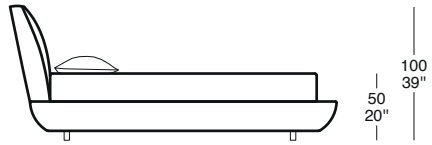

# NIGHTSIDE

NG 01 ST

200 79"  
250 99"

180 71"  
210 83"

NG 03 QS

200 79"  
250 99"

160 63"  
190 75"

NG 05 KS

200 79"  
250 99"

200 79"  
230 91"

NG 07

NG 08

NG 09

NG 10

NG 11