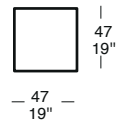

# NIGHTSIDE

NG 01 ST

200 79"  
250 99"

180 71"  
210 83"

NG 03 QS

200 79"  
250 99"

160 63"  
190 75"

NG 05 KS

200 79"  
250 99"

200 79"  
230 91"

NG 07

NG 08

NG 09

NG 10

NG 11