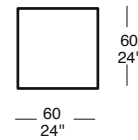

# NIGHTSIDE

NG 01 ST

200 79"  
250 99"

180 71"  
210 83"

NG 03 QS

200 79"  
250 99"

160 63"  
190 75"

NG 05 KS

200 79"  
250 99"

200 79"  
230 91"

NG 07

NG 08

NG 09

NG 10

NG 11