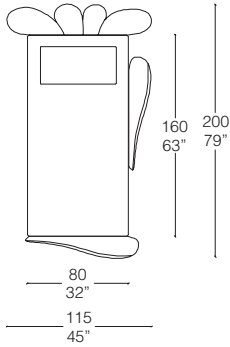

VIOLA BABY

VIO 15 "C"

14 ▶