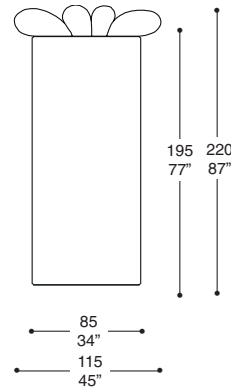

VIOLA BABY

14 ▶

VIO 21 "H"