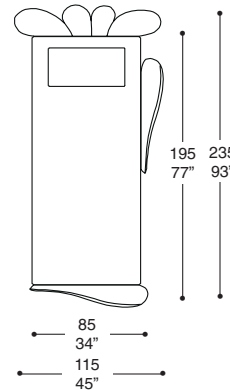

VIO 16 "D"

14 ▶

VIO 18 "E"

VIO 20 "G"

VIO 19 "F"

VIO 21 "H"

BABY CUSCINI

CB 10

240
94"

300
118"

Vista interna / Internal view
struttura / frame

97 98 97
38" 39" 38"

Ante complanari / Complanar doors

60
24"

AU 12

240
94"