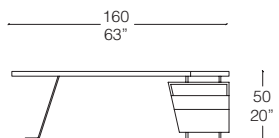

TUNNEL BABY

18 ▶

HAKI BABY