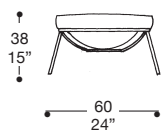

DAISY

DA 20

DA 25

3 ▶

DA 30

DA 31

FLOWER BABY

JADA BABY

240
94"

300
118"

Vista interna / Internal view
struttura / frame

97 98 97
38" 39" 38"

Ante complanari / Complanar doors

60
24"

AU 12

240
94"