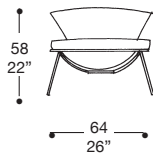

DAISY

DA 20

DA 25

3 ▶

DA 30

DA 31

FLOWER BABY

JADA BABY

240
94"

300
118"

Vista interna / Internal view
struttura / frame

97 98 97
38" 39" 38"

Ante complanari / Complanar doors

60
24"

AU 12

240
94"