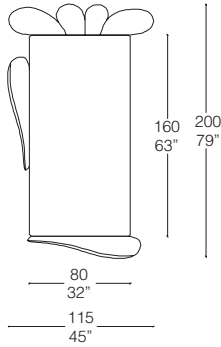

VIOLA BABY

VIO 14 "B"

14 ▶