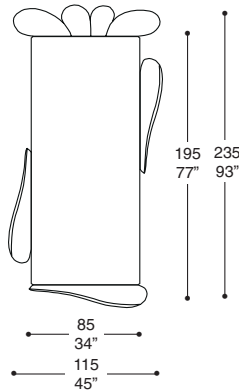

VIO 16 "D"

14 ▶

VIO 18 "E"

VIO 20 "G"

VIO 19 "F"

VIO 21 "H"

BABY CUSCINI

CB 10

240
94"

300
118"

Vista interna / Internal view
struttura / frame

97 98 97
38" 39" 38"

Ante complanari / Complanar doors

60
24"

AU 12

240
94"