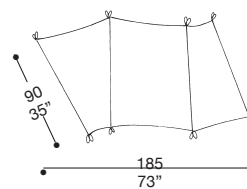

TUNNEL BABY