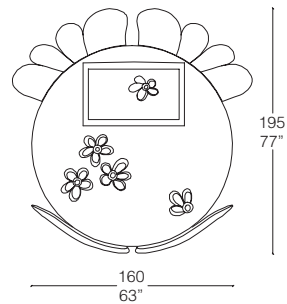

TREINO BABY

13 ►

VIOLA BABY

VIO 10