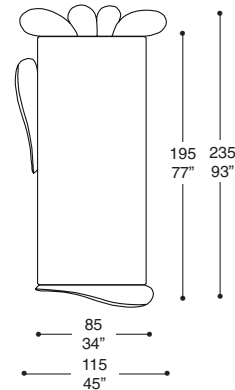

VIO 16 "D"

14 ▶

VIO 18 "E"

VIO 20 "G"

VIO 19 "F"

VIO 21 "H"

BABY CUSCINI

CB 10

240
94"

300
118"

Vista interna / Internal view
struttura / frame

97 98 97
38" 39" 38"

Ante complanari / Complanar doors

60
24"

AU 12

240
94"