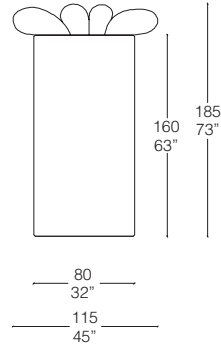

VIOLA BABY

VIO 16 "D"

14 ▶