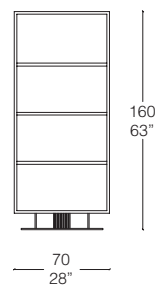

240
94"

300
118"

Vista interna / Internal view
struttura / frame

97 98 97
38" 39" 38"

Ante complanari / Complanar doors

60
24"

AU 12

240
94"

300
118"

Vista interna / Internal view
struttura / frame

97 98 97
38" 39" 38"

Ante battenti / Hinged doors

60
24"

AURORA BABY ARMADIO

AU 13

AU 14 SX

AU 23

AU 24

20 ▶

CILINDRI

CIL 01

CIL 02

CIL 03

TAPPETI BABY

TA 51

170
69"

170
69"

TA 67

"4"

240
95"

210
83"

TA 72