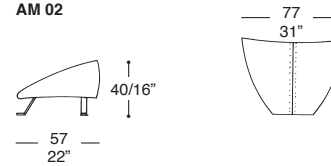

AIRSTRIKE

1 ►

AMBRA

AM 02